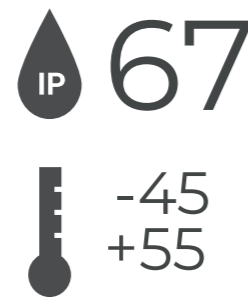

# CLIVO

Архитектурный оконный  
светодиодный светильник

Clivo - светодиодный архитектурный светильник декоративного назначения. Используется для формирования подсветки узкими световыми лучами в виде рамки. Имеет акцентное свечение 180° и применяется для подсветки проемов окон, витражей, входных групп зданий и архитектурных сооружений

### Технические данные

Потребляемая мощность	3Вт
Напряжение питания	24/48 DC, 230. 50 Гц.
Световая отдача	30 Лм - (±10 Лм/Вт)
Диапазон раб. температур	-45 °С ... +55 °С
Габариты	104x104x54 мм
Масса	0,59 кг
Материал корпуса	Алюминий
Угол раскрытия	3°
Коррелированная цветовая температура	3000-6000К
Степень защиты	IP67