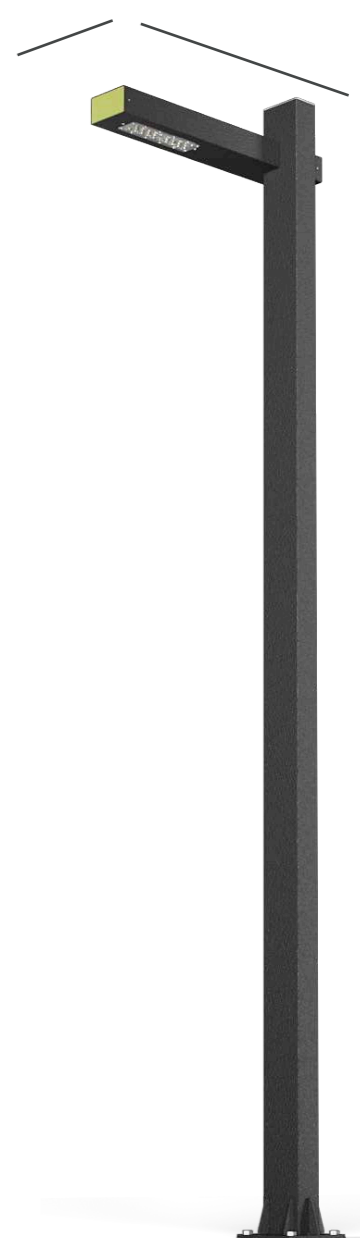

# MALEVICH

Светодиодный светильник  
для садово-паркового освещения

Светодиодный светильник «Malevich-10» с одним источником освещения – это стильное и функциональное решение для садово-паркового освещения

### Технические данные

Потребляемая мощность	14Вт
Напряжение питания	230В. 50 Гц.
Световая отдача	110 Лм/Вт - (±10 Лм/Вт)
Диапазон раб. температур	-45 °С ... +55 °С
Габариты	1006x352x260
Материал корпуса	Сталь и ПММА
Масса	17,84 кг
Угол раскрытия	90°, 65*152°, 150*80°
Коррелированная цветовая температура	3000К-6000К
Степень защиты	IP54

## Технические данные

Потребляемая мощность	130Вт
Напряжение питания	230В. 50 Гц.
Световая отдача	110 Лм/Вт - (±10 Лм/Вт)
Диапазон раб. температур	-45 °С ... +55 °С
Габариты	3310x800x250
Материал корпуса	Сталь и ПММА
Масса	75,25 кг
Угол раскрытия	90°, 65*152°, 150*80°
Коррелированная цветовая температура	3000К-6000К
Степень защиты	IP54

RAD-MAL-33

Ш

250 мм 800 мм

3310 мм

Светодиодный светильник «Malevich-44» предназначен для создания садово-паркового освещения