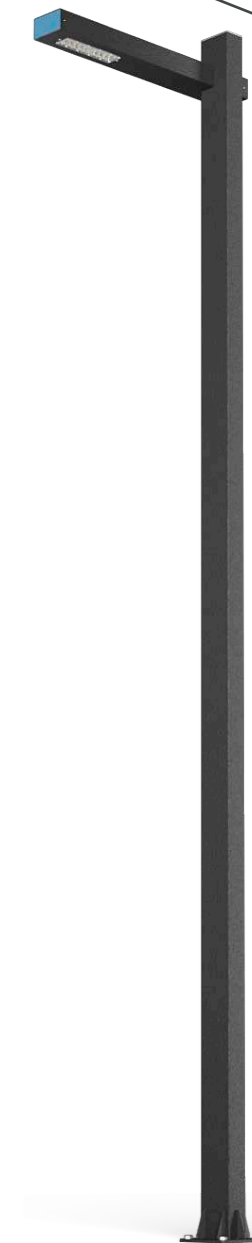

## MALEVICH-10

1540  
ЛМ

17,84  
КГ

14  
Вт

IP 54

-45  
+55

### Технические данные

Потребляемая мощность	14Вт
Напряжение питания	230В. 50 Гц.
Световая отдача	110 Лм/Вт - (±10 Лм/Вт)
Диапазон раб. температур	-45 °С ... +55 °С
Габариты	1006x352x260
Материал корпуса	Сталь и ПММА
Масса	17,84 кг
Угол раскрытия	90°, 65*152°, 150*80°
Коррелированная цветовая температура	3000К-6000К
Степень защиты	IP54

RAD-MAL-33

Ш

250 мм 800 мм

3310 мм

Светодиодный светильник «Malevich-44» предназначен для создания садово-паркового освещения

RAD-MAL-44

250 мм 1030 мм

4410 мм

Светодиодный светильник «Malevich-50» предназначен для создания садово-паркового освещения