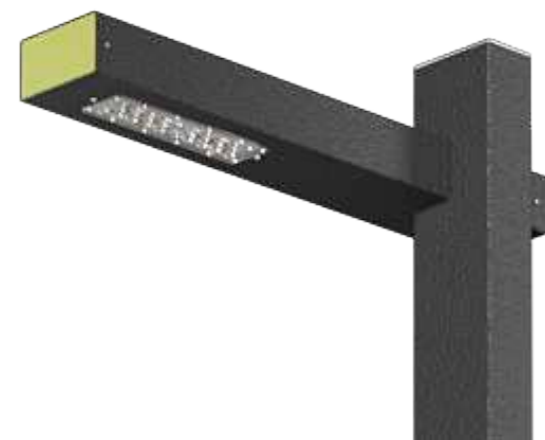

Светодиодный светильник «Malevich-33» с одним источником освещения – это идеальный выбор для обустройства экосистемы садово-паркового освещения

MALEVICH-33